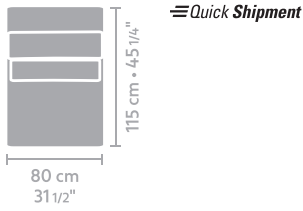

armchair
9,60

loveseat
13,00

2,5 seater
16,45

metrage (m)

3 seater
16,80

metrage (m)

4 seater
17,05

element 95 x 115 arm L/R
8,85

metrage (m)

element 115 x 115 arm L/R
8,90

element 135 x 115 arm L/R
9,50

metrage (m)

element 175 x 115 arm L/R
15,50

element 215 x 115 arm L/R
15,85

metrage (m)

element 235 x 115 arm L/R
16,10