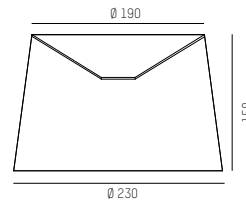

645-00800000XX0

SCHIRM SYMMETRISCH / SHADE SYMMETRIC

separat ordern / order separately

645-006030000120 

645-006030000230 

ARTIKELNUMMER ERGÄNZEN / COMPLETE CODE

XX = FARBE/COLOUR ADAPTER

1