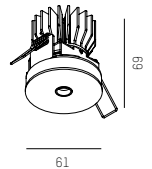

UGR < 16
W2 = LED 2700K
W3 = LED 3000K

IP 20

LFO Lens-Technology by Bartenbach

BLINDSPOT R

CRI > 90 · Binning SDCM 3 · exkl. LED Konverter (separat ordern) / excl. LED converter (order separately)
Einbauring und Werkzeug separat ordern / order mounting ring and tool separately

LED 9W · 700mA

640-00201012300 400lm
640-00201012900 430lm

640-00201032300 400lm
640-00201032900 430lm

12,5 - 32mm
 68 mm, ET 100mm

EINBAURING UND ZUBEHÖR / MOUNTING RING AND ACCESSOIRES

640-000010 Einbauring / mounting ring