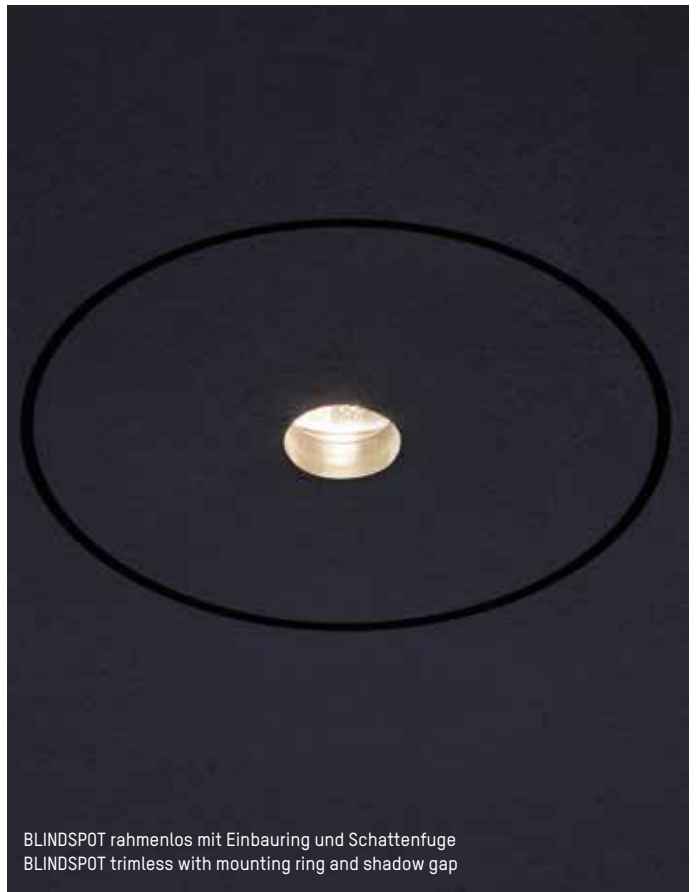

BLINDSPOT rahmenlos mit Einbauring und Schattenfuge
BLINDSPOT trimless with mounting ring and shadow gap

Rahmenloser LED Einbauspot aus Aluminium
Oberfläche: Mineralfaserplatte natur, überstreichbar
Zurückversetzte Linse mit verschiedenen Abstrahlwinkeln
Lichtaustrittsfläche von nur 10 mm
Perfekte Entblendung und erhöhter Sehkomfort

Trimless recessed LED spotlight in aluminium
Surface: mineral fiber board nature, paintable
Recessed lense with different beam-angles
light exit field with only 10 mm
Perfect glare controle and increased visual comfort

Incasso LED a scomparsa in alluminio
Superficie in fibra naturale tinteggiabile
Lenti spostati indietro con varie emissioni
Dispositivo dilliminazione di soli 10 mm
Controllo anti-abbagliamento per un elevato comfort visio

Encastré LED sans cadre en aluminium
Surface en peintable fibre naturelle
Lentes déplacés au fond avec d'émissions différentes
Plus que 10 mm de surface d'émission de lumière
Control anti-éblouissement et confort visuel optimal

UGR < 16
W2 = LED 2700K
W3 = LED 3000K

IP 20

LFO Lens-Technology by Bartenbach

BLINDSPOT R

CRI > 90 · Binning SDCM 3 · exkl. LED Konverter (separat ordern) / excl. LED converter (order separately)
Einbauring und Werkzeug separat ordern / order mounting ring and tool separately

LED 9W · 700mA

640-00201012300 400lm
640-00201012900 430lm

640-00201032300 400lm
640-00201032900 430lm

12,5 - 32mm
 68 mm, ET 100mm

EINBAURING UND ZUBEHÖR / MOUNTING RING AND ACCESSOIRES

640-000010 Einbauring / mounting ring

640-000020 Werkzeug zu Einbauring / Tool for mounting ring

640-000040 Demontagewerkzeug / Disassembling tool

LED-KONVERTER / LED CONVERTER

- 24-122441 11W / 700mA, not dimmable
- 24-151403 20W / 700mA, DALI dimm.