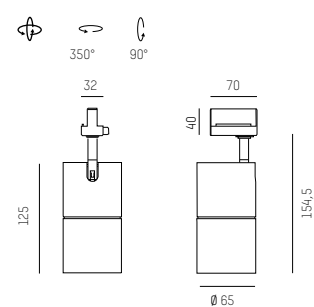

**DASH L:**  
 Dekorring innen standard schwarz  
 optional in anderen Farben verfügbar  
 Decorative ring inside standard black  
 Optional available in other colours

Stromschienenstrahler aus Aluminium  
 Oberfläche in weiß, schwarz oder silber matt  
 Vakuumbedampfter Alureflektor in 3 Ausstrahlwinkeln  
 Leuchtenkopf 350° drehbar und 90° schwenkbar

Mains voltage LED spotlight, die cast aluminium  
 White, black or silver matt surface  
 Vacuum deposited aluminium reflector, 3 beam angles  
 Spotlight head 350° swiveling and 90° tilting

Faretto in alluminio da binario  
 verniciato in bianco, nero o grigio opaco  
 Ottica in alluminio in 3 fasci di emissione  
 Proiettore orientabile 350° orizzontale e 90° verticale

Spot sur rail en aluminium  
 Finition laquée blanc, noir ou gris mat  
 Réflecteurs aluminium, 3 faisceaux disponibles  
 Projecteur tournant à 350°, pivotant à 90°

**W2** = LED 2700K  
**W3** = LED 3000K  
**W4** = LED 4000K

innenliegend / inside  
 separat ordern / order separately

599-12 599-13 599-15

**ARTIKELNUMMER ERGÄNZEN / COMPLETE CODE**

**WW** = LICHTFARBE/LIGHT COLOUR

**W2** LED 2700K = 23  
**W3** LED 3000K = 29  
**W4** LED 4000K = 24