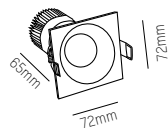

IVY SQUARE LED

LED 7W · 200mA · CRI >90

472-0270790203005		660lm
472-0270790403005		650lm
472-0270790203006		650lm
472-0270790403006		530lm