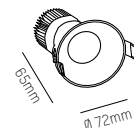

IVY ROUND LED

LED 7W · 200mA · CRI >90

472-0260790203005		700lm
472-0260790403005		670lm
472-0260790203006		535lm
472-0260790403006		620lm