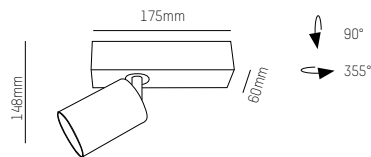

MISSOR I LED

SYS 11,9W · 230V · CRI >90 TRIAC dimm.

276-0061290333056 660lm
276-0061290333006 660lm