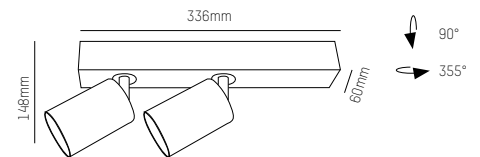

MISSOR II LED

SYS 21,1W · 230V · CRI >90 TRIAC dimm.

276-0072190333056 1340lm
276-0072190333006 1340lm