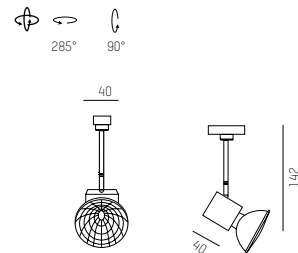

SENSO VOLARE

1 x QPAR 16/20 · GU10 · 230V · max. 75W oder/or
1 x LED Retrofit · GU10

658-00275000XX

ARTIKELNUMMER ERGÄNZEN / COMPLETE CODE

XX = FARBE/COLOUR

chrome = 11
silver matt = 44
white = 55
black = 66