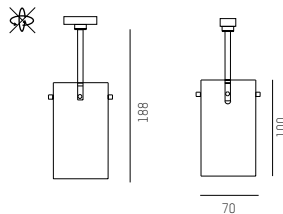

ROCCO VOLARE

1 x QT14 ECO · G9 · 230V · max. 60W oder/or
1 x LED Retrofit · G9

657-00260000XX

ARTIKELNUMMER ERGÄNZEN / COMPLETE CODE

XX = FARBE/COLOUR

chrome = 11
pearl chrome = 42
white = 55
black = 66