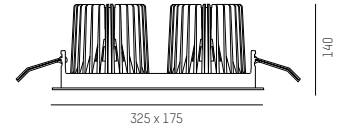

1 - 25mm
305x155 mm, ET 179 mm

Einbaustrahler aus Aluminium
Oberfläche pulverbeschichtet in weiß oder schwarz
Nach hinten versetzter Reflektor für bessere Entblendung
Facettierter Aluminiumreflektor in 3 Ausstrahlwinkeln
Strahlerelement 30° schwenkbar und 355° drehbar