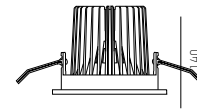

1 - 25mm
155x155 mm, ET 179 mm

175 x 175

Einbaustrahler aus Aluminium
Oberfläche pulverbeschichtet in weiß oder schwarz
Nach hinten versetzter Reflektor für bessere Entblendung
Facettierter Aluminiumreflektor in 3 Ausstrahlwinkeln
Strahlerelement 30° schwenkbar und 355° drehbar