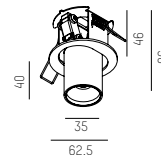

### TRIGGA TRIMLESS R

CRI > 90 · Binning SDCM 3 · excl. LED Konverter (separat ordern) / excl. LED converter (order separately)  
Einbauring und Werkzeug separat ordern / order mounting ring and tool separately

LED 6W · 500mA

662-007020223XXO 300lm  
662-007020229XXO 320lm

662-007020523XXO 350lm  
662-007020529XXO 370lm

12,5 - 20mm

68 mm, ET 65mm

350° 30°

### EINBAURING / MOUNTING RING

640-000010 Einbauring / mounting ring

640-000020 Werkzeug zu Einbauring / Tool for mounting ring