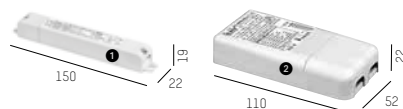

LED-KONVERTER / LED CONVERTER

● 24-122448 14W / 500mA, not dimmable
● 24-151403 20W / 500mA, DALI dimm.