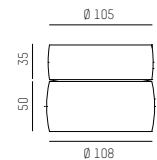

SYS 8W	lm W2	lm W3	lm W4
668-00201022 WXXd	410	440	470
668-00201052 WXXd	410	440	470
668-00201082 WXXd	340	360	390

VIBO DEKORRING / VIBO DECOR RING

für 2-farbige Varianten, separat ordern / for bi-coloured versions, order separately