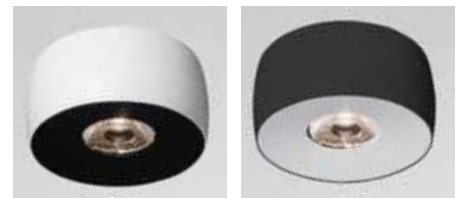

W = LICHTFARBE/LIGHT COLOUR

XX = FARBE/COLOUR

LED 2700K = 3
 LED 3000K = 9
 LED 4000K = 4

white = 55
 black = 66