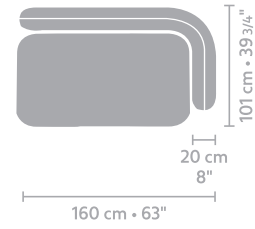

Untergestell: Schwarzes Polyurethan 5 cm (nicht sichtbar)

Bezug: Stof: Feste Polsterung  
Leder: Feste Polsterung und erfordert zusätzliche Nähte, die vom Stoff abweichen können  
Sitz & Rückenissen: Polyurethankern z.B. 30 kg / m<sup>3</sup>, vollständig mit Polyesterfasern und Baumwollsamt bedeckt.

Einzelheiten: Arp Beistelltisch (Polyester), erhältlich in mausgrau und schwarz, andere RAL-Farben auf Anfrage erhältlich

**armchair**  
**6,05**

**2 seater**  
**8,58**

**2 seater arm L/R**  
**7,92**

metrage (m)

**element 130 x 101**  
**6,05**

**longchair 127 x 128**  
**7,04**

metrage (m)

**longchair 127 x 178**  
7,92

**daybed**  
8,03

metrage (m)

**side table 65 x 45**

**side table angle 65 x 51**