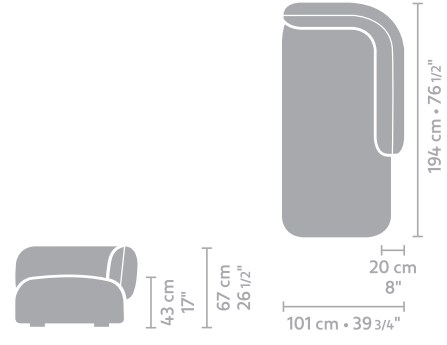

Einzelheiten: Arp Beistelltisch (Polyester), erhältlich in mausgrau und schwarz, andere RAL-Farben auf Anfrage erhältlich

**armchair**  
**6,05**

**2 seater**  
**8,58**

**2 seater arm L/R**  
**7,92**

metrage (m)

**element 130 x 101**  
**6,05**

**longchair 127 x 128**  
**7,04**

metrage (m)

**longchair 127 x 178**  
7,92

**daybed**  
8,03

metrage (m)

**side table 65 x 45**

**side table angle 65 x 51**