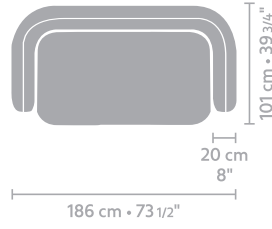

Einzelheiten: Arp Beistelltisch (Polyester), erhältlich in mausgrau und schwarz, andere RAL-Farben auf Anfrage erhältlich

**armchair**  
**6,05**

**2 seater**  
**8,58**

**2 seater arm L/R**  
**7,92**

metrage (m)

**element 130 x 101**  
**6,05**

**longchair 127 x 128**  
**7,04**

metrage (m)

**longchair 127 x 178**  
7,92

**daybed**  
8,03

metrage (m)

**side table 65 x 45**

**side table angle 65 x 51**