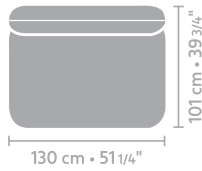

Einzelheiten: Arp Beistelltisch (Polyester), erhältlich in mausgrau und schwarz, andere RAL-Farben auf Anfrage erhältlich

**armchair**  
**6,05**

**2 seater**  
**8,58**

**2 seater arm L/R**  
**7,92**

metrage (m)

**element 130 x 101**  
**6,05**

**longchair 127 x 128**  
**7,04**

metrage (m)

**longchair 127 x 178**  
7,92

**daybed**  
8,03

metrage (m)

**side table 65 x 45**

**side table angle 65 x 51**