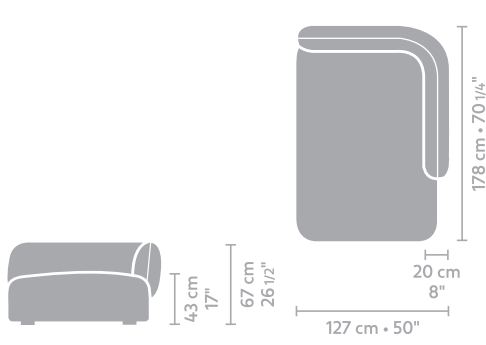

Einzelheiten: Arp Beistelltisch (Polyester), erhältlich in mausgrau und schwarz, andere RAL-Farben auf Anfrage erhältlich

**armchair**  
**6,05**

**2 seater**  
**8,58**

**2 seater arm L/R**  
**7,92**

metrage (m)

**element 130 x 101**  
**6,05**

**longchair 127 x 128**  
**7,04**

metrage (m)

**longchair 127 x 178**  
7,92

**daybed**  
8,03

metrage (m)

**side table 65 x 45**

**side table angle 65 x 51**