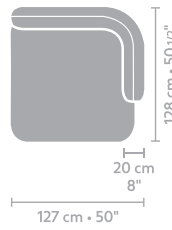

Einzelheiten: Arp Beistelltisch (Polyester), erhältlich in mausgrau und schwarz, andere RAL-Farben auf Anfrage erhältlich

**armchair**  
**6,05**

**2 seater**  
**8,58**

**2 seater arm L/R**  
**7,92**

metrage (m)

**element 130 x 101**  
**6,05**

**longchair 127 x 128**  
**7,04**

metrage (m)

**longchair 127 x 178**  
7,92

**daybed**  
8,03

metrage (m)

**side table 65 x 45**

**side table angle 65 x 51**