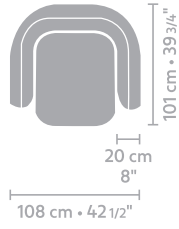

armchair
6,05