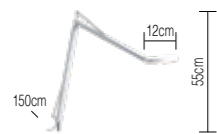

JOHN FLOOR

JOHN BODY

2700K	white	TC06-0
	black	TC06-2
	sand	TC06-4
	charcoal	TC06-6
	titan	TC06-8

A - A++ | dimmer integrated | 2700K | 13W | 569lm | CRI >90

3500K	white	TC06-1
	black	TC06-3
	sand	TC06-5
	charcoal	TC06-7
	titan	TC06-9

A - A++ | dimmer integrated | 3500K | 13W | 965lm | CRI >80