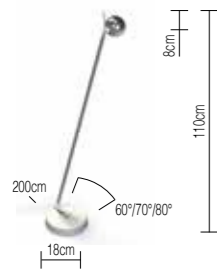

**FALLING STAR FLOOR**

LUMINAIRE / CABLE / FOOT

- matt black / black / black DS17-0
- chrome / white / white DS17-1
- chrome / black / black DS04-2

A - A++ | dimmer integrated | 2700K | 8W | 200lm | CRI >90

**JOHN FLOOR**

JOHN BODY

- |       |          |        |
|-------|----------|--------|
| 2700K | white    | TC06-0 |
|       | black    | TC06-2 |
|       | sand     | TC06-4 |
|       | charcoal | TC06-6 |
|       | titan    | TC06-8 |