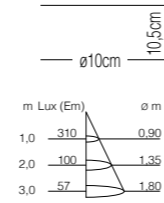

GLOBE CEILING 12

IN

alu pol
copper
black
white

SE20-0
SE20-1
SE20-2
SE20-3

A - A++ | dimmable | 2700K | 12W | 680lm | CRI >90

UP

alu pol
copper
black
white

SE22-0
SE22-1
SE22-2
SE22-3