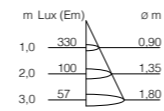

GLOBE CEILING 12

IN

alu pol
copper
black
white

SE20-0
SE20-1
SE20-2
SE20-3

A - A++ | dimmable | 2700K | 12W | 680lm | CRI >90

UP

alu pol
copper
black
white

SE22-0
SE22-1
SE22-2
SE22-3