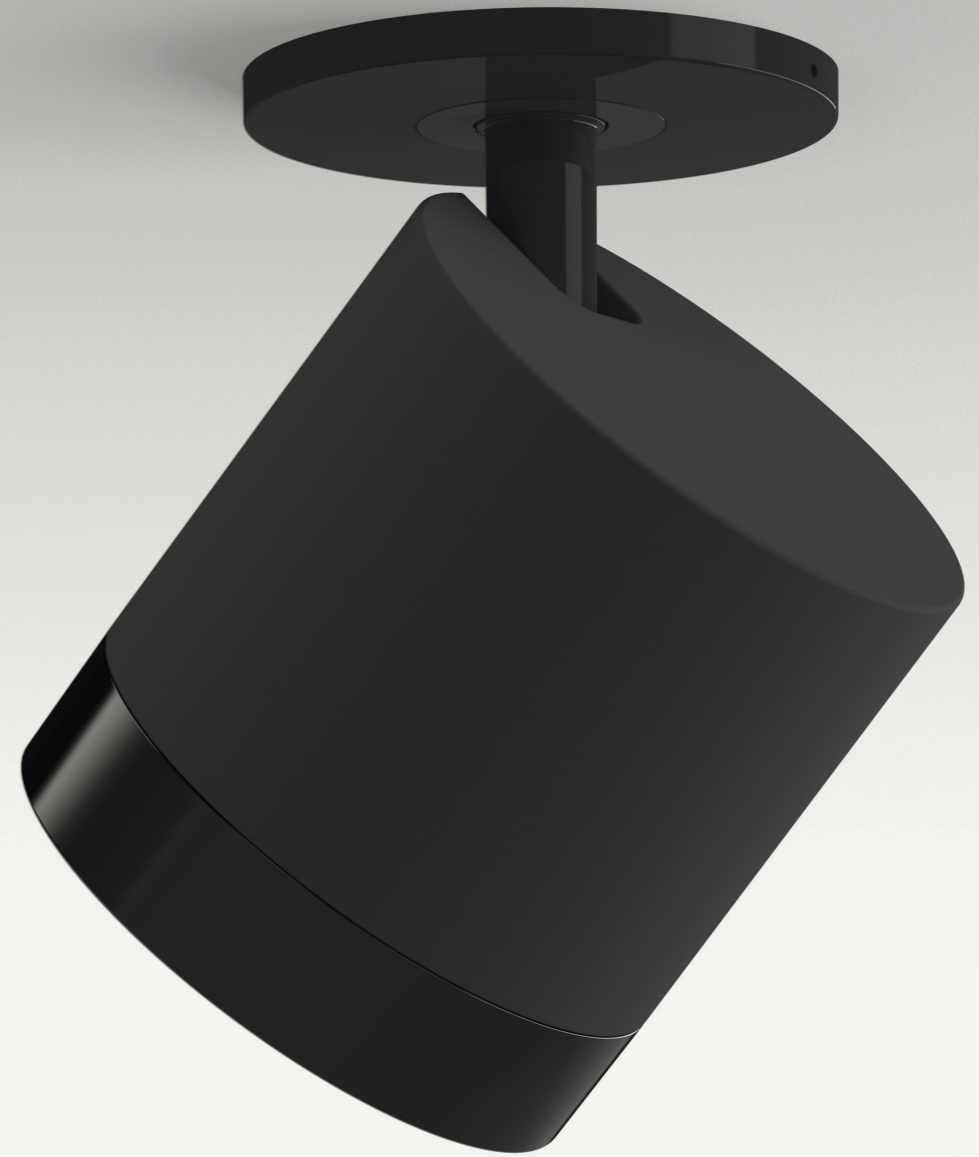

SET FOCUS

SET FOCUS ist ein leistungsstarker Strahler mit einem veränderbaren Abstrahlwinkel, der Flächen, Bilder oder Gegenstände präzise beleuchtet. Mit einer einfachen Drehung des Reflektors, kann das Licht mehr oder weniger fokussiert werden. Als Teil des CHOICE Systems kann mit Hilfe des Konfigurators zwischen verschiedenen Befestigungen, und den Farben schwarz und weiß gewählt werden. SET FOCUS kann in der Lichtfarbe 3.500K oder 2.700K (mit warmDIM-Funktion) bestellt werden.

The ceiling spotlight SET FOCUS provides a precise, powerful beam to create striking focal points in any space – whether on surfaces, images, or precious objects. The light beam has an adjustable angle and can be expanded or focused with a simple turn of the reflector head. Integrated warmDIM technology automatically adapts colour temperature to brightness. SET FOCUS is compatible with Tobias Grau CHOICE configuration, allowing you to choose between different fixtures and colours to create bespoke luminaires.

Material   material	metal, PC-glass
Dimmung   dimming	dimmable
Eingangsspannung   rated voltage	220-240 V / 120 V
LED Farbtemperatur   LED colour temperature	2.700 K / 3.500 K
Leuchtenlichtstrom   luminaire luminous flux	1.000 lm
Farbwiedergabeindex   Colour Rendering Index	CRI > 90
Leistungsaufnahme (max.)   power consumption (max.)	12 W
Energieeffizienz   energy efficiency	A - A++
Design	Tobias Grau

#### SET FOCUS

CHOICE black 2.700 K	NC58-1
CHOICE white 2.700 K	NC58-3
CHOICE black 3.500 K	NC59-1
CHOICE white 3.500 K	NC59-3
UP ROUND 13 black 2.700 K	CPO82-1
UP ROUND 13 white 2.700 K	CPO82-3
IN black 2.700 K	CPO01-1
IN white 2.700 K	CPO01-3
DUO 17x17 black 2.700 K	CPO83-1
DUO 17x17 white 2.700 K	CPO83-3