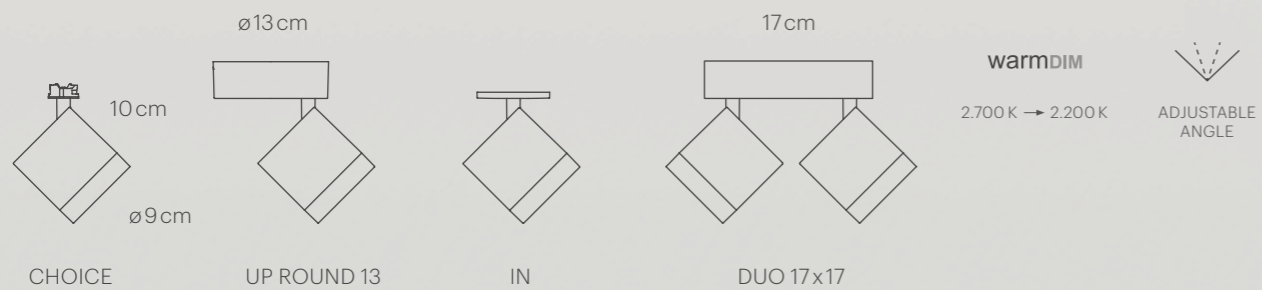

SET FOCUS

SET FOCUS ist ein leistungsstarker Strahler mit einem veränderbaren Abstrahlwinkel, der Flächen, Bilder oder Gegenstände präzise beleuchtet. Mit einer einfachen Drehung des Reflektors, kann das Licht mehr oder weniger fokussiert werden. Als Teil des CHOICE Systems kann mit Hilfe des Konfigurators zwischen verschiedenen Befestigungen, und den Farben schwarz und weiß gewählt werden. SET FOCUS kann in der Lichtfarbe 3.500K oder 2.700K (mit warmDIM-Funktion) bestellt werden.

The ceiling spotlight SET FOCUS provides a precise, powerful beam to create striking focal points in any space – whether on surfaces, images, or precious objects. The light beam has an adjustable angle and can be expanded or focused with a simple turn of the reflector head. Integrated warmDIM technology automatically adapts colour temperature to brightness. SET FOCUS is compatible with Tobias Grau CHOICE configuration, allowing you to choose between different fixtures and colours to create bespoke luminaires.

Material   material	metal, PC-glass
Dimmung   dimming	dimmable
Eingangsspannung   rated voltage	220-240 V / 120 V
LED Farbtemperatur   LED colour temperature	2.700 K / 3.500 K
Leuchtenlichtstrom   luminaire luminous flux	1.000 lm
Farbwiedergabeindex   Colour Rendering Index	CRI > 90
Leistungsaufnahme (max.)   power consumption (max.)	12 W
Energieeffizienz   energy efficiency	A - A++
Design	Tobias Grau