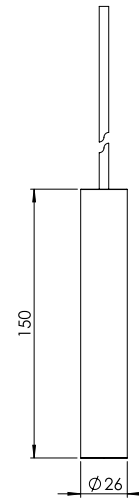

Ref N° 200 BL CR

White White
Bianco Bianco
Weiß Weiß
Wit Wit
Blanc Blanc
Blanco Blanco

Ref N° 200 WH WH

Black Gold
Nero Oro
Schwarz Gold
Zwart Goud
Noir Or
Negro Oro

Ref N° 200 BL GO

White Gold
Bianco Oro
Weiß Gold
Wit Goud
Blanc Or
Blanco Oro

Ref N° 200 WH GO

Black Copper
Nero Rame
Schwarz Kupfer
Zwart Koper
Noir Cuivre
Negro Cobre

Ref N° 200 BL CO

White Copper
Bianco Rame
Weiß Kupfer
Wit Koper
Blanc Cuivre
Blanco Cobre

Ref N° 200 WH CO

Bronze Bronze
Bronza Bronzo
Bronze Bronze
Brons Brons
Bronze Bronze
Bronce Bronce

Ref N° 200 BR BR

Brass Brass
Ottone Ottone
Messing Messing
Messing Messing
Laiton Laiton
Latón Latón

Ref N° 200 ME ME

Gold Black
Oro Nero
Gold Schwarz
Goud Zwart
Or Noir
Oro Negro

Ref N° 200 GO BL

Gold Gold
Oro Oro
Gold Gold
Goud Goud
Or Or
Oro Oro

Ref N° 200 GO GO

200CENT ROUND PENDANT 750LM CRI 92

2400°K	2700°K	3000°K	4000°K
REF N° 518 29 530	REF N° 518 29 930	REF N° 518 29 830	REF N° 518 29 730

6,2 W - 750LM - 2 step MacAdam - **A+**
Serial wiring - - **CE** - -
Requires remote LED driver - 250mA
Standard beam angle 36°

REMOTE LED DRIVER ON/OFF

REF N° 697 00 040 min.2W max. 30W

REF N° 697 00 080 min.27W max. 67W

230V/50Hz - - current controlled
 - **CE** - IP20 - 250mA - not dimmable

REMOTE LED DRIVER DIM

REF N° 697 60 040 min.3W max. 30W

1-10V DALI PUSH

REF N° 697 30 070 min 33W max 65W DALI

REF N° 697 60 080 min 27W max 67W 1-10V PUSH

REF N° 697 72 020 min 6W max 12,5W PHASE DIM

230V/50Hz - - current controlled
 - **CE** - IP20 - 250mA - dimmable

INSTALLATION KIT

REF N° 681 01 003 200Cent pendant cable black 3m

REF N° 681 02 003 200Cent pendant cable white 3m

REF N° 681 01 006 200Cent pendant cable black 6m

REF N° 681 02 006 200Cent pendant cable white 6m

BEAM ANGLES

STANDARD (included) beam angle 36°