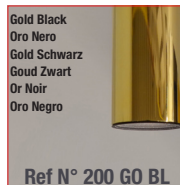

TECHNICAL DATA SHEET

200CENT ROUND 500LM PENDANT IP20

INDOOR - INTERNO - INNERBEREICH - INTERIEUR - INTÉRIEUR - INTERIOR

Fix (not adjustable) 0° - 0°

Pendant

Material: Aluminium

200CENT ROUND PENDANT 500LM CRI 92

2200°K	2700°K	3000°K	4000°K
REF N° 518 28 530	REF N° 518 28 930	REF N° 518 28 830	REF N° 518 28 730

5,9 W - 500LM - 2 step MacAdam - **A+**
Serial wiring - - - -
Requires remote LED driver - 700mA
Standard Perfectbeam 24° - Optional 44° beam
Ultra low glare (UGR < 13)

REMOTE LED DRIVER ON/OFF

REF N° 697 00 015 min.2W max. 32W

REF N° 697 00 025 min.2W max. 50W

230V/50Hz - - current controlled
- - IP20 - 700mA - not dimmable

REMOTE LED DRIVER DIM

REF N° 697 60 040 min.3W max. 60W

1-10V DALI PUSH

REF N° 697 30 015 min 2W max 20W DALI

REF N° 697 60 015 min 2W max 20W 1-10V PUSH

REF N° 697 77 010 min 2W max 10W PHASE DIM

REF N° 697 77 020 min 11W max 20W PHASE DIM

230V/50Hz - - current controlled
- - IP20 - 700mA - dimmable