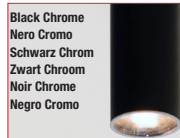

Fix (not adjustable) 0° - 0°

Pendant

Material: Aluminium

Black Black
Nero Nero
Schwarz Schwarz
Zwart Zwart
Noir Noir
Negro Negro

Ref N° 200 BL BL

White Black
Bianco Nero
Weiß Schwarz
Wit Zwart
Blanc Noir
Blanco Negro

Ref N° 200 WH BL

Black Chrome
Nero Cromo
Schwarz Chrom
Zwart Chrom
Noir Chrome
Negro Cromo

Ref N° 200 BL CR

White White
Bianco Bianco
Weiß Weiß
Wit Wit
Blanc Blanc
Blanco Blanco

Ref N° 200 WH WH

Black Gold
Nero Oro
Schwarz Gold
Zwart Goud
Noir Or
Negro Oro

Ref N° 200 BL GO

White Gold
Bianco Oro
Weiß Gold
Wit Goud
Blanc Or
Blanco Oro

Ref N° 200 WH GO

Black Copper
Nero Rame
Schwarz Kupfer
Zwart Koper
Noir Cuivre
Negro Cobre

Ref N° 200 BL CO

White Copper
Bianco Rame
Weiß Kupfer
Wit Koper
Blanc Cuivre
Blanco Cobre