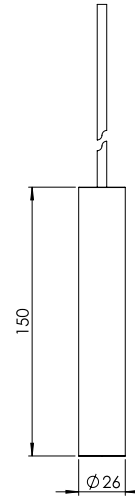

INSTALLATION KIT

REF N° 681 01 003 200Cent pendant cable black 3m

REF N° 681 02 003 200Cent pendant cable white 3m

REF N° 681 01 006 200Cent pendant cable black 6m

REF N° 681 02 006 200Cent pendant cable white 6m

BEAM ANGLES

STANDARD (included) beam angle 12°
REF N° 203 20 008 (option) beam angle 8°