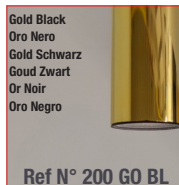

TECHNICAL DATA SHEET

200CENT ROUND 250LM PENDANT IP20

INDOOR - INTERNO - INNERBEREICH - INTERIEUR - INTÉRIEUR - INTERIOR

Fix (not adjustable) 0° - 0°

Pendant

Material: Aluminium

200CENT ROUND PENDANT 250LM CRI 92

2200°K	2700°K	3000°K	4000°K
REF N° 518 27 530	REF N° 518 27 930	REF N° 518 27 830	REF N° 518 27 730

3 W - 250LM - 2 step MacAdam - **A+**
Serial wiring - - - -
Requires remote LED driver - 1050mA
Standard narrowbeam 12° - Optional 8° beam
Ultra low glare (UGR < 13)

REMOTE LED DRIVER ON/OFF

REF N° 697 00 015 min.2W max. 39W

REF N° 697 00 025 min.2W max. 50W

230V/50Hz - - current controlled
- - IP20 - 1050mA - not dimmable

REMOTE LED DRIVER DIM

REF N° 697 60 025 min.3W max. 60W

1-10V DALI PUSH

REF N° 697 70 050 min 2W max 45W PHASE DIM

230V/50Hz - - current controlled
- - IP20 - 1050mA - dimmable