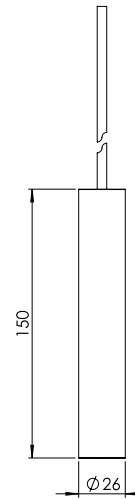

REF N° 681 01 006 200Cent pendant cable black 6m

REF N° 681 02 006 200Cent pendant cable white 6m

BEAM ANGLES

STANDARD (included) beam angle 28°

TECHNICAL DATA SHEET

200CENT ROUND 750LM PENDANT IP20

INDOOR - INTERNO - INNERBEREICH - INTERIEUR - INTÉRIEUR - INTERIOR

1-10V DALI PUSH

REF N° 697 30 015 min 2W max 20W DALI

REF N° 697 60 015 min 2W max 20W 1-10V PUSH

REF N° 697 77 010 min 2W max 10W PHASE DIM

REF N° 697 77 020 min 11W max 20W PHASE DIM

230V/50Hz -  - current controlled
 -  - IP20 - 700mA - dimmable

BEAM ANGLES

STANDARD (included) beam angle 24°

REF N° 203 20 044 (option) beam angle 44°

TECHNICAL DATA SHEET

200CENT ROUND 250LM PENDANT IP20

INDOOR - INTERNO - INNERBEREICH - INTERIEUR - INTÉRIEUR - INTERIOR