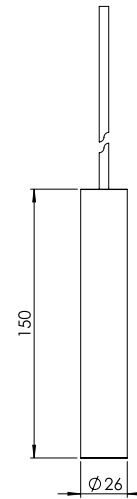

TECHNICAL DATA SHEET

200CENT ROUND 1000LM PENDANT IP20

INDOOR - INTERNO - INNERBEREICH - INTERIEUR - INTÉRIEUR - INTERIOR

Fix (not adjustable) 0° - 0°

Pendant

Material: Aluminium

**200CENT ROUND PENDANT
1000LM CRI 92**

REF N° 697 76 020 min 2W max 20W PHASE DIM

230V/50Hz -  - current controlled
 - **CE** - IP20 - 600mA - dimmable

INSTALLATION KIT

REF N° 681 01 003 200Cent pendant cable black 3m

REF N° 681 02 003 200Cent pendant cable white 3m

REF N° 681 01 006 200Cent pendant cable black 6m

REF N° 681 02 006 200Cent pendant cable white 6m

BEAM ANGLES

STANDARD (included) beam angle 28°

TECHNICAL DATA SHEET

200CENT ROUND 750LM PENDANT IP20

INDOOR - INTERNO - INNERBEREICH - INTERIEUR - INTÉRIEUR - INTERIOR