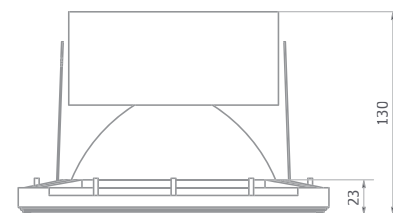

TECHNICAL DATA SHEET

ZERODIX 140 IP54

OUTDOOR - ESTERNO - AUßENBEREICH - EXTERIEUR - EXTÉRIEUR - EXTERIOR

Fix (not adjustable) 0° - 0°

□ 204x204 mm

Material : waterproof CALCYT+® and frosted diffusor

INSTALLATION KIT

STANDARD (included) installation system for ceiling 9 - 12 - 15 mm

REF N° 264 99 025 installation system for gypsum ceiling 25 mm

REF N° 264 99 030 installation system for gypsum ceiling 30 mm

ZERODIX 140 LED 2000LM CRI 97

REF N°	2700°K	3000°K	4000°K
on/off	264 25 995	264 25 895	264 25 795
DIM 1-10V	264 65 995	264 65 895	264 65 795
DIM DALI	264 35 995	264 35 895	264 35 795

Xicato LED - 29,3W - 2000lm @ 70°C
□ - 230V/50Hz ⚡ - incl LED driver - Beam angle 90° - ▽ - IP20 ⚡ - 850°C
2 SDCM - h=135 - □ 204x204 mm

ZERODIX 140 LED 4000LM CRI 80

REF N°	2700°K	3000°K	4000°K
on/off	264 27 095	264 27 195	264 27 295
DIM 1-10V	264 67 095	264 67 195	264 67 295
DIM DALI	264 37 095	264 37 195	264 37 295

Xicato LED - 34,1W - 3850lm @ 70°C
□ - 230V/50Hz ⚡ - incl LED driver - Beam angle 90° - ▽ - IP20 ⚡ - 850°C
2 SDCM - h=135 - □ 204x204 mm

ZERODIX 140 LED 2000LM CRI 80

REF N°	2700°K	3000°K	4000°K
on/off	264 25 095	264 25 195	264 25 295
DIM 1-10V	264 65 095	264 65 195	264 65 295
DIM DALI	264 35 095	264 35 195	264 35 295

Xicato LED - 19,5W - 2000lm @ 70°C
□ - 230V/50Hz ⚡ - incl LED driver - Beam angle 90° - ▽ - IP20 ⚡ - 850°C
2 SDCM - h=135 - □ 204x204 mm

ZERODIX 140 LED 3000LM CRI 80

REF N°	2700°K	3000°K	4000°K
on/off	264 26 095	264 26 195	264 26 295
DIM 1-10V	264 66 095	264 66 195	264 66 295
DIM DALI	264 36 095	264 36 195	264 36 295

Xicato LED - 29,3W - 3000lm @ 70°C
□ - 230V/50Hz ⚡ - incl LED driver - Beam angle 90° - ▽ - IP20 ⚡ - 850°C
2 SDCM - h=135 - □ 204x204 mm