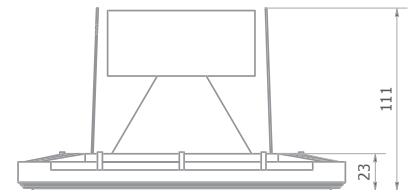

ZERODIX 111 LED 3000LM CRI 80			
REF N°	2700°K	3000°K	4000°K
on/off	266 26 060	266 26 160	266 26 260
phase DIM	266 66 060	266 66 160	266 66 260
DIM 1-10V	266 66 060	266 66 160	266 66 260
DIM DALI	266 36 060	266 36 160	266 36 260

Xicato LED - 29,3W - 3000lm - 2 Step MacAdam
□ - 230V/50Hz - **CE** - **∇** - **⚡** - **A**
Beam angle 60° - Incl LED driver
h = 140 mm

ZERODIX 111 LED 2000LM CRI 80			
REF N°	2700°K	3000°K	4000°K
on/off	266 25 060	266 25 160	266 25 260
phase DIM	266 75 060	266 75 160	266 75 260
DIM 1-10V	266 65 060	266 65 160	266 65 260
DIM DALI	266 35 060	266 35 160	266 35 260

Xicato LED - 19,5W - 2000lm - 2 Step MacAdam
□ - 230V/50Hz - **CE** - **∇** - **⚡** - **A**
Beam angle 60° - Incl LED driver
h = 140 mm

ZERODIX 111 LED 1300LM CRI 97			
REF N°	2700°K	3000°K	4000°K
on/off	266 23 960	266 23 860	266 23 760
phase DIM	266 73 960	266 73 860	266 73 760
DIM 1-10V	266 63 960	266 63 860	266 63 760
DIM DALI	266 33 960	266 33 860	266 33 760

Xicato LED - 17,6W - 1300lm - 2 Step MacAdam
□ - 230V/50Hz - **CE** - **∇** - **⚡** - **A**
Beam angle 60° - Incl LED driver
h = 140 mm

ZERODIX 111 LED 2000LM CRI 97			
REF N°	2700°K	3000°K	4000°K
on/off	266 25 960	266 25 860	266 25 760
phase DIM	266 75 960	266 75 860	266 75 760
DIM 1-10V	266 65 960	266 65 860	266 65 760
DIM DALI	266 35 960	266 35 860	266 35 760

Xicato LED - 22,3W - 2000lm - 2 Step MacAdam
□ - 230V/50Hz - **CE** - **∇** - **⚡** - **A**
Beam angle 60° - Incl LED driver
h = 140 mm