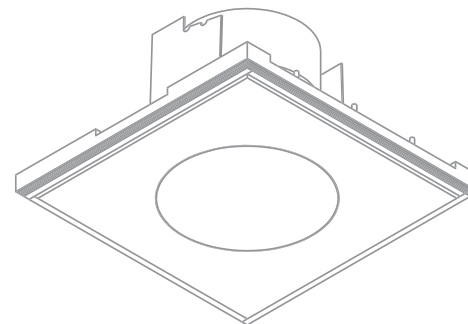

TECHNICAL DATA SHEET

ZERODIX 111 IP54

BATHROOM - STANZA DA BAGNO - BADEZIMMER - BADKAMER - SALLE DE BAINS - CUARTO DE BAÑO

Fix (not adjustable) 0° - 0°

204x204 mm

Material : CALCYT® plaster and frosted diffuser