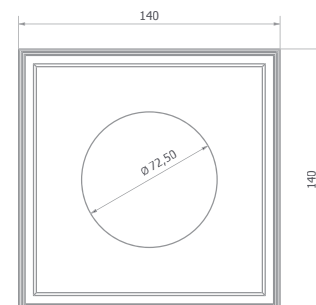

TECHNICAL DATA SHEET

ZERODIX 70 IP54

BATHROOM - STANZA DA BAGNO - BADEZIMMER - BADKAMER - SALLE DE BAINS - CUARTO DE BAÑO

Fix (not adjustable) 0° - 0°

144x144 mm

Material : CALCYT® plaster and frosted diffuser

ZERODIX 70 LED 1000LM CRI 97

REF N°	2700°K	3000°K	4000°K
on/off	258 22 961	258 22 861	258 22 761
DIM 1-10V	258 62 961	258 62 861	258 62 761
DIM DALI	258 32 961	258 32 861	258 32 761

Xicato LED - 12,2W - 965lm @ 70°C
□ - 230V/50Hz ⚡ - incl LED driver - Beam angle 60° - ▽ - IP20 (0.5m) - ⚡ CE - 850°C
2 SDCM - h=115 - 144x144 mm

ZERODIX 70 LED 1000LM CRI 80

REF N°	2700°K	3000°K	4000°K
on/off	258 22 061	258 22 161	258 22 261
DIM 1-10V	258 62 061	258 62 161	258 62 261
DIM DALI	258 32 061	258 32 161	258 32 261

Xicato LED - 8,1W - 965lm @ 70°C
□ - 230V/50Hz ⚡ - incl LED driver - Beam angle 60° - ▽ - IP20 (0.5m) - ⚡ CE - 850°C
2 SDCM - h=115 - 144x144 mm

ZERODIX 70 LED 1300LM CRI 80

REF N°	2700°K	3000°K	4000°K
on/off	258 23 061	258 23 161	258 23 261
DIM 1-10V	258 63 061	258 63 161	258 63 261
DIM DALI	258 33 061	258 33 161	258 33 261

Xicato LED - 11,7W - 1300lm @ 70°C
□ - 230V/50Hz ⚡ - incl LED driver - Beam angle 60° - ▽ - IP20 (0.5m) - ⚡ CE - 850°C
2 SDCM - h=115 - 144x144 mm

INSTALLATION KIT

STANDARD (included) installation system for ceiling 9 - 12 - 15 mm

REF N° 258 99 025 installation system for gypsum ceiling 25 mm

REF N° 258 99 030 installation system for gypsum ceiling 30 mm