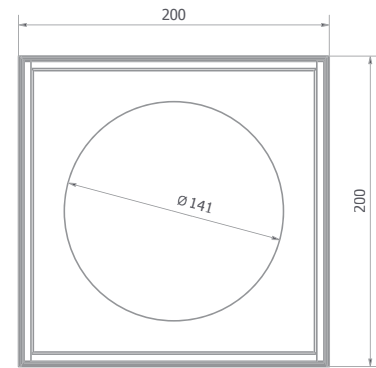

TECHNICAL DATA SHEET

ZERODIX 140 IP20

INDOOR - INTERNO - INNENBEREICH - INTERIEUR - INTÉRIEUR - INTERIOR

Fix (not adjustable) 0° - 0°

☐ 204x204 mm

Material : CALCYT® plaster and frosted diffuser

INSTALLATION KIT

STANDARD (included) installation system for ceiling 9 - 12 - 15 mm

REF N° 264 99 025 installation system for gypsum ceiling 25 mm

REF N° 264 99 030 installation system for gypsum ceiling 30 mm

ZERODIX 140 LED 2000LM CRI 97

REF N°	2700°K	3000°K	4000°K
on/off	264 25 990	264 25 890	264 25 790
DIM 1-10V	264 65 990	264 65 890	264 65 790
DIM DALI	264 35 990	264 35 890	264 35 790

Xicato LED - 29,3W - 2000lm @ 70°C
☐ - 230V/50Hz ⚡ - incl LED driver - Beam angle 90° - ▽ - IP20 ⚡ - 850°C
2 SDCM - h=135 - ☐ 204x204 mm

ZERODIX 140 LED 4000LM CRI 80

REF N°	2700°K	3000°K	4000°K
on/off	264 27 090	264 27 190	264 27 290
DIM 1-10V	264 67 090	264 67 190	264 67 290
DIM DALI	264 37 090	264 37 190	264 37 290

Xicato LED - 34,1W - 3850lm @ 70°C
☐ - 230V/50Hz ⚡ - incl LED driver - Beam angle 90° - ▽ - IP20 ⚡ - 850°C
2 SDCM - h=135 - ☐ 204x204 mm

ZERODIX 140 LED 2000LM CRI 80

REF N°	2700°K	3000°K	4000°K
on/off	264 25 090	264 25 190	264 25 290
DIM 1-10V	264 65 090	264 65 190	264 65 290
DIM DALI	264 35 090	264 35 190	264 35 290

Xicato LED - 19,5W - 2000lm @ 70°C
☐ - 230V/50Hz ⚡ - incl LED driver - Beam angle 90° - ▽ - IP20 ⚡ - 850°C
2 SDCM - h=135 - ☐ 204x204 mm

ZERODIX 140 LED 3000LM CRI 80

REF N°	2700°K	3000°K	4000°K
on/off	264 26 090	264 26 190	264 26 290
DIM 1-10V	264 66 090	264 66 190	264 66 290
DIM DALI	264 36 090	264 36 190	264 36 290

Xicato LED - 29,3W - 3000lm @ 70°C
☐ - 230V/50Hz ⚡ - incl LED driver - Beam angle 90° - ▽ - IP20 ⚡ - 850°C
2 SDCM - h=135 - ☐ 204x204 mm