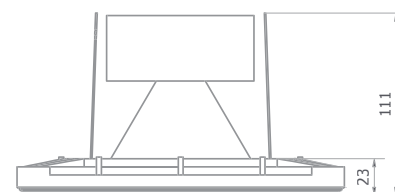

TECHNICAL DATA SHEET

ZERODIX 111 IP54

BATHROOM - STANZA DA BAGNO - BADEZIMMER - BADKAMER - SALLE DE BAINS - CUARTO DE BAÑO

Fix (not adjustable) 0° - 0°

204x204 mm

Material : CALCYT® plaster and frosted diffuser