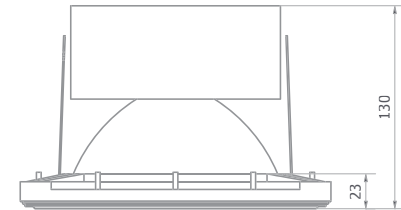

TECHNICAL DATA SHEET

ZERODIX 140 IP20

INDOOR - INTERNO - INNENBEREICH - INTERIEUR - INTÉRIEUR - INTERIOR

Fix (not adjustable) 0° - 0°

☐ 204x204 mm

Material : CALCYT® plaster and frosted diffuser

INSTALLATION KIT

STANDARD (included) installation system for ceiling 9 - 12 - 15 mm

REF N° 264 99 025 installation system for gypsum ceiling 25 mm

REF N° 264 99 030 installation system for gypsum ceiling 30 mm

ZERODIX 140 LED 2000LM CRI 97

REF N°	2700°K	3000°K	4000°K
on/off	264 25 990	264 25 890	264 25 790
DIM 1-10V	264 65 990	264 65 890	264 65 790
DIM DALI	264 35 990	264 35 890	264 35 790

Xicato LED - 29,3W - 2000lm @ 70°C
☐ - 230V/50Hz ⚡ - incl LED driver - Beam angle 90° - ▽ - IP20 ⚡ - 850°C
2 SDCM - h=135 - ☐ 204x204 mm

ZERODIX 140 LED 4000LM CRI 80

REF N°	2700°K	3000°K	4000°K
on/off	264 27 090	264 27 190	264 27 290
DIM 1-10V	264 67 090	264 67 190	264 67 290
DIM DALI	264 37 090	264 37 190	264 37 290

Xicato LED - 34,1W - 3850lm @ 70°C
☐ - 230V/50Hz ⚡ - incl LED driver - Beam angle 90° - ▽ - IP20 ⚡ - 850°C
2 SDCM - h=135 - ☐ 204x204 mm

ZERODIX 140 LED 2000LM CRI 80

REF N°	2700°K	3000°K	4000°K
on/off	264 25 090	264 25 190	264 25 290
DIM 1-10V	264 65 090	264 65 190	264 65 290
DIM DALI	264 35 090	264 35 190	264 35 290

Xicato LED - 19,5W - 2000lm @ 70°C
☐ - 230V/50Hz ⚡ - incl LED driver - Beam angle 90° - ▽ - IP20 ⚡ - 850°C
2 SDCM - h=135 - ☐ 204x204 mm

ZERODIX 140 LED 3000LM CRI 80

REF N°	2700°K	3000°K	4000°K
on/off	264 26 090	264 26 190	264 26 290
DIM 1-10V	264 66 090	264 66 190	264 66 290
DIM DALI	264 36 090	264 36 190	264 36 290

Xicato LED - 29,3W - 3000lm @ 70°C
☐ - 230V/50Hz ⚡ - incl LED driver - Beam angle 90° - ▽ - IP20 ⚡ - 850°C
2 SDCM - h=135 - ☐ 204x204 mm