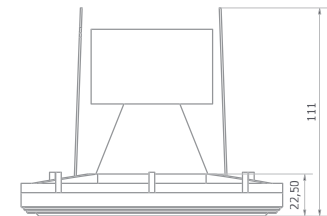

TECHNICAL DATA SHEET

ZERODIX 70 IP20

INDOOR - INTERNO - INNENBEREICH - INTERIEUR - INTÉRIEUR - INTERIOR

Fix (not adjustable) 0° - 0°

144x144 mm

Material : CALCYT® plaster and frosted diffuser

ZERODIX 70 LED 1000LM CRI 97

REF N°	2700°K	3000°K	4000°K
on/off	258 22 960	258 22 860	258 22 760
DIM 1-10V	258 62 960	258 62 860	258 62 760
DIM DALI	258 32 960	258 32 860	258 32 760

Xicato LED - 12,2W - 965lm @ 70°C
□ - 230V/50Hz ⚡ - incl LED driver - Beam angle 60° - ▽ - IP20 ⚡ - 850°C
2 SDCM - h=115 - 144x144 mm

ZERODIX 70 LED 1000LM CRI 80

REF N°	2700°K	3000°K	4000°K
on/off	258 22 060	258 22 160	258 22 260
DIM 1-10V	258 62 060	258 62 160	258 62 260
DIM DALI	258 32 060	258 32 160	258 32 260

Xicato LED - 8,1W - 965lm @ 70°C
□ - 230V/50Hz ⚡ - incl LED driver - Beam angle 60° - ▽ - IP20 ⚡ - 850°C
2 SDCM - h=115 - 144x144 mm

ZERODIX 70 LED 1300LM CRI 80

REF N°	2700°K	3000°K	4000°K
on/off	258 23 060	258 23 160	258 23 260
DIM 1-10V	258 63 060	258 63 160	258 63 260
DIM DALI	258 33 060	258 33 160	258 33 260

Xicato LED - 11,7W - 1300lm @ 70°C
□ - 230V/50Hz ⚡ - incl LED driver - Beam angle 60° - ▽ - IP20 ⚡ - 850°C
2 SDCM - h=115 - 144x144 mm

INSTALLATION KIT

STANDARD (included) installation system for ceiling 9 - 12 - 15 mm

REF N° 258 99 025 installation system for gypsum ceiling 25 mm

REF N° 258 99 030 installation system for gypsum ceiling 30 mm