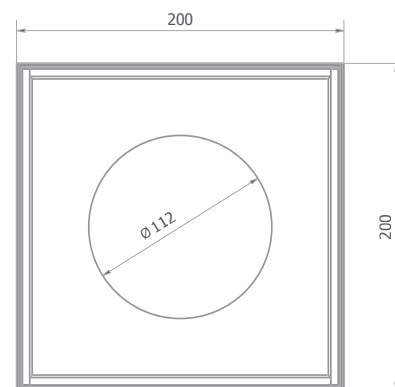

TECHNICAL DATA SHEET

ZERODIX 111 IP54

BATHROOM - STANZA DA BAGNO - BADEZIMMER - BADKAMER - SALLE DE BAINS - CUARTO DE BAÑO

Fix (not adjustable) 0° - 0°

204x204 mm

Material : CALCYT® plaster and frosted diffuser