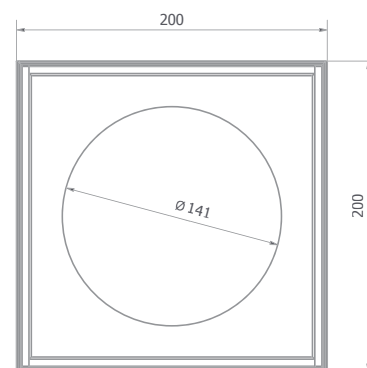

TECHNICAL DATA SHEET

ZERODIX 140 IP54

BATHROOM - STANZA DA BAGNO - BADEZIMMER - BADKAMER - SALLE DE BAINS - CUARTO DE BAÑO

Fix (not adjustable) 0° - 0°

□ 204x204 mm

Material : CALCYT® plaster and frosted diffuser

INSTALLATION KIT

STANDARD (included) installation system for ceiling 9 - 12 - 15 mm

REF N° 264 99 025 installation system for gypsum ceiling 25 mm

REF N° 264 99 030 installation system for gypsum ceiling 30 mm

ZERODIX 140 LED 2000LM CRI 97

REF N°	2700°K	3000°K	4000°K
on/off	264 25 991	264 25 891	264 25 791
DIM 1-10V	264 65 991	264 65 891	264 65 791
DIM DALI	264 35 991	264 35 891	264 35 791

Xicato LED - 29,3W - 2000lm @ 70°C
□ - 230V/50Hz ⚡ - incl LED driver - Beam angle 90° - ▽ - IP20 Ⓡ0.5m - ⚡ CE - 850°C
2 SDCM - h=135 - □ 204x204 mm

ZERODIX 140 LED 4000LM CRI 80

REF N°	2700°K	3000°K	4000°K
on/off	264 27 091	264 27 191	264 27 291
DIM 1-10V	264 67 091	264 67 191	264 67 291
DIM DALI	264 37 091	264 37 191	264 37 291

Xicato LED - 34,1W - 3850lm @ 70°C
□ - 230V/50Hz ⚡ - incl LED driver - Beam angle 90° - ▽ - IP20 Ⓡ0.5m - ⚡ CE - 850°C
2 SDCM - h=135 - □ 204x204 mm

ZERODIX 140 LED 2000LM CRI 80

REF N°	2700°K	3000°K	4000°K
on/off	264 25 091	264 25 191	264 25 291
DIM 1-10V	264 65 091	264 65 191	264 65 291
DIM DALI	264 35 091	264 35 191	264 35 291

Xicato LED - 19,5W - 2000lm @ 70°C
□ - 230V/50Hz ⚡ - incl LED driver - Beam angle 90° - ▽ - IP20 Ⓡ0.5m - ⚡ CE - 850°C
2 SDCM - h=135 - □ 204x204 mm

ZERODIX 140 LED 3000LM CRI 80

REF N°	2700°K	3000°K	4000°K
on/off	264 26 091	264 26 191	264 26 291
DIM 1-10V	264 66 091	264 66 191	264 66 291
DIM DALI	264 36 091	264 36 191	264 36 291

Xicato LED - 29,3W - 3000lm @ 70°C
□ - 230V/50Hz ⚡ - incl LED driver - Beam angle 90° - ▽ - IP20 Ⓡ0.5m - ⚡ CE - 850°C
2 SDCM - h=135 - □ 204x204 mm