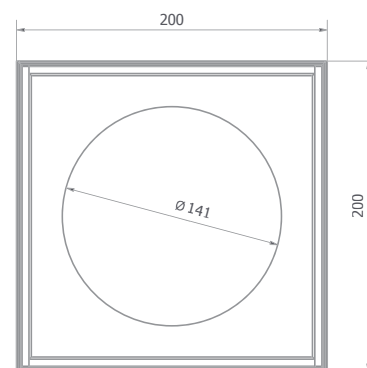

TECHNICAL DATA SHEET

ZERODIX 140 IP54

OUTDOOR - ESTERNO - AUßENBEREICH - EXTERIEUR - EXTÉRIEUR - EXTERIOR

Fix (not adjustable) 0° - 0°

□ 204x204 mm

Material : waterproof CALCYT+® and frosted diffusor

INSTALLATION KIT

STANDARD (included) installation system for ceiling 9 - 12 - 15 mm

REF N° 264 99 025 installation system for gypsum ceiling 25 mm

REF N° 264 99 030 installation system for gypsum ceiling 30 mm

ZERODIX 140 LED 2000LM CRI 97

REF N°	2700°K	3000°K	4000°K
on/off	264 25 995	264 25 895	264 25 795
DIM 1-10V	264 65 995	264 65 895	264 65 795
DIM DALI	264 35 995	264 35 895	264 35 795

Xicato LED - 29,3W - 2000lm @ 70°C
□ - 230V/50Hz ⚡ - incl LED driver - Beam angle 90° - ▽ - IP20 ⚡ - 850°C
2 SDCM - h=135 - □ 204x204 mm

ZERODIX 140 LED 4000LM CRI 80

REF N°	2700°K	3000°K	4000°K
on/off	264 27 095	264 27 195	264 27 295
DIM 1-10V	264 67 095	264 67 195	264 67 295
DIM DALI	264 37 095	264 37 195	264 37 295

Xicato LED - 34,1W - 3850lm @ 70°C
□ - 230V/50Hz ⚡ - incl LED driver - Beam angle 90° - ▽ - IP20 ⚡ - 850°C
2 SDCM - h=135 - □ 204x204 mm

ZERODIX 140 LED 2000LM CRI 80

REF N°	2700°K	3000°K	4000°K
on/off	264 25 095	264 25 195	264 25 295
DIM 1-10V	264 65 095	264 65 195	264 65 295
DIM DALI	264 35 095	264 35 195	264 35 295

Xicato LED - 19,5W - 2000lm @ 70°C
□ - 230V/50Hz ⚡ - incl LED driver - Beam angle 90° - ▽ - IP20 ⚡ - 850°C
2 SDCM - h=135 - □ 204x204 mm

ZERODIX 140 LED 3000LM CRI 80

REF N°	2700°K	3000°K	4000°K
on/off	264 26 095	264 26 195	264 26 295
DIM 1-10V	264 66 095	264 66 195	264 66 295
DIM DALI	264 36 095	264 36 195	264 36 295

Xicato LED - 29,3W - 3000lm @ 70°C
□ - 230V/50Hz ⚡ - incl LED driver - Beam angle 90° - ▽ - IP20 ⚡ - 850°C
2 SDCM - h=135 - □ 204x204 mm