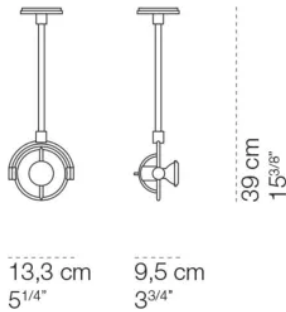

Cini & Nils miniFariuno Parete/Soffitto 25

Die Wand- und Deckenleuchte miniFariuno parete/soffitto 25 von Cini & Nils besteht aus einem mehrfach beweglichen Kopf mit Reflektorlampe und einem geraden Stab. Aus Zama. Dimmbar via Phasendimmer.

Silber	250,00 € UVP 295,00 €
MPN	ACCNMFR.0963L
EAN	8050612474845

Chrom	317,00 € UVP 374,00 €
MPN	ACCNMFR.0962L
EAN	8050612474838

Marke Cini & Nils
 Leuchtmittel 1 x max. 4,6W GU10 PAR16 LED-Reflektorlampe.
 Abmessungen Breite 13,3 cm, Höhe 39 cm, Tiefe 9,5 cm.