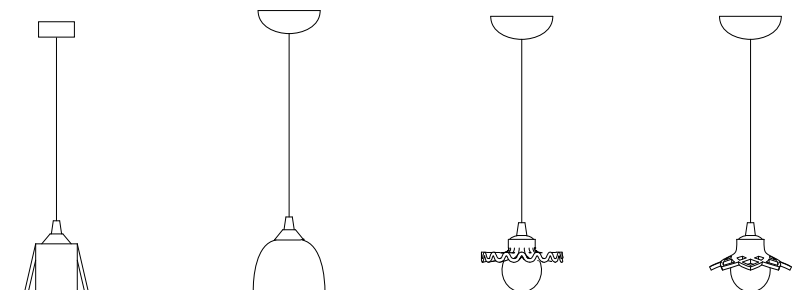

# APUANE

IP GRADE  
20

MATERIALS  
Tuscan maiolica  
Maiolica toscana

COLOURS IN PHOTO  

 naturale 44  
 argento 33  
 smalto licheni 52  
 gesso 34  
 acqua matt 88  
 smalto rosa 89

COLOUR CHART  
(1, 2 e 3)

 ELECTRIC CABLE  
grey

 METAL  
nichel satinato NCS

 GLASS  
trasparent  
satinato

ARTICLE	1120S	1121S	1122S	1123S
<b>DIMENSIONS</b>	base 80x80 h. 80 tot. h. max 1500	base Ø. 80 h. 90 tot. h. max 1500	base Ø. 80 h. 80 tot. h. max 1500	base Ø. 80 h. 80 tot. h. max 1500
<b>POWER</b>	1 x GU10 max 10W	1 x GU10 max 10W	1 x G9 max 8W	1 x G9 max 8W